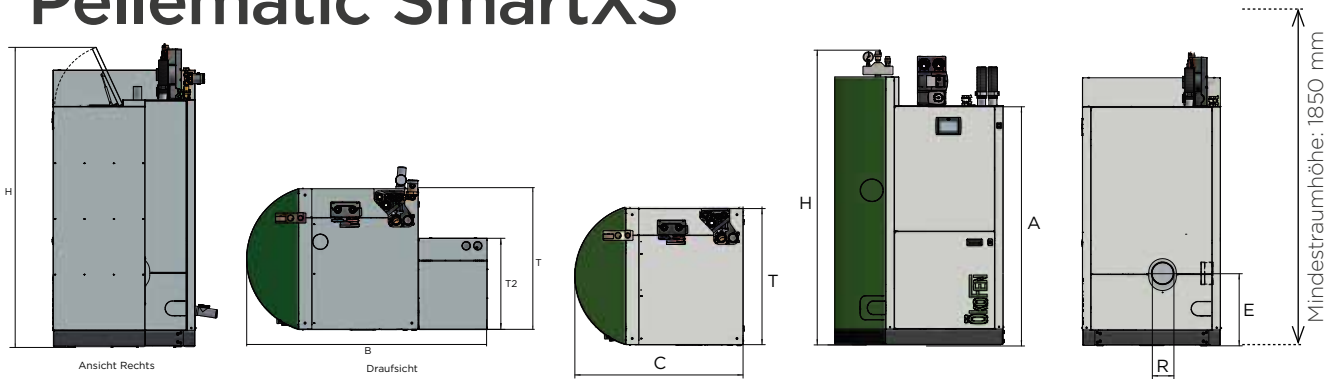

Technische Daten Pellematic SmartXS

Kessel - Typ		80764	80765	80766	80767	80768
Nennlast / Teillast	kW	10,3 / 3,1	12 / 3,6	14 / 4,2	16 / 4,8	18 / 5,4
Energieeffizienzklasse Kessel		A++				
Energieeffizienzindex (EEI)		130	131	131	131	132
Raumheizungsjahresnutzungsgrad	%	90	90	90	90	90
Wirkungsgrad Nennlast / Teillast	%	101 (inkl. Speicherverluste) / 100,5				
C - Breite (B - mit Behälter bei Handbefüllung)	mm	1040 (1453)				
H - Höhe - gesamt (mit offenem Behälter bei Handbef.)	mm	1820 (1900)				
T - Tiefe - gesamt (T2 - Behälter für Handbefüllung)	mm	850 (551)				
Einbringmaß	mm	760 (695 bei kompletter Demontage)				
VL/RL Anschluss Ø	Zoll	1" IG				
A - Vor- und Rücklauf - Anschlusshöhe	mm	1492				
Warm-/Kaltwasseranschluss Ø	Zoll	1" IG				
E - Anschlusshöhe Abgasleitung	mm	445				
Anschlusshöhe Kondensatleitung	mm	230				
Gesamtgewicht ohne Wasser	kg	415				
Wasserinhalt	l	335				
Verfügbare Förderdruck des Gebläses	mbar	0,05				
Abgastemperatur	°C	40 - 80				
Abgasmassenstrom Nennlast	kg/h	21,0	23,5	26,0	28,6	31,1
Abgasmassenstrom Teillast	kg/h	9,1	9,5	10,5	11,5	12,6
Abgasvolumenstrom Nennlast	m³/h	16,2	18	20,1	22,3	24,4
Abgasvolumenstrom Teillast	m³/h	7	7,3	8,1	8,9	9,7
R - Abgasleitungsdurchmesser (am Kessel)	mm	132 (innen)				
Kamindurchmesser		gemäß Kaminberechnung, mind. 130				
Kaminausführung		geeignet für Brennwert - feste Brennstoffe - feuchtebeständig N1 oder P1 (je nach Kaminberechnung), Verbindungsleitung mind. 20 Pa überdruckdicht				
Elektrischer Anschluss		230 VAC / 50 Hz / 16 A / 1.760 W				
Füllmenge Zwischenbehälter (Handbefüllbehälter)	kg	32 (180)				
Max. Betriebsdruck Kessel	bar	3				
Max. Betriebsdruck Frischwassermodul	bar	6				
Max. Betriebsdruck Solar-Rippenrohrwärmetauscher	bar	6				
Trinkwasser-Wärmetauscher Inhalt	l	0,8				
Solar Rippenrohr-Wärmetauscher Inhalt	l	0,75				
Wärmedämmung Mantel		Spezialwolle mit Glasseidebeschichtung 0,035W/mK, 100mm				
Frischwassermodul - Schüttleistung	l/min	21 l/min bei 60°C PufferTemp / 45°C WW Temp				